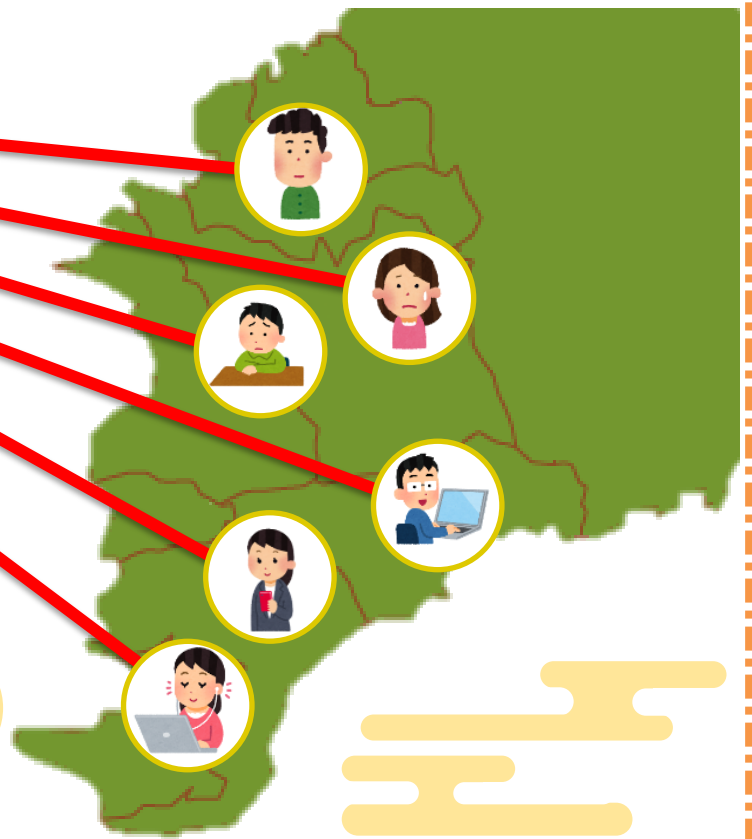

2018年 1月より!

スカイプ面談スタート!

やり方教えます!

簡単にスカイプ登録できます!

家に居ながら相談できます!

サポステが遠くても平気!

スマホからでもできます!

① サポートステーションちば南部地域